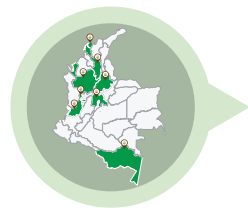

PROMESA DE VIDA

FUNDACIÓN RED DE ÁRBOLES

NO TE QUEDES PLANTADO,
¡JUNTOS SEMBRAMOS EL CAMBIO!

 Cra. 12 # 96 - 81 Of. 401,
Bogotá, Colombia

 (+57) 300 757 0957

 www.reddearboles.org

GESTIÓN FORESTAL

FUNDACIÓN RED DE ÁRBOLES

Plan adopta

Siembras educativas

Impactamos positivamente en numerosas regiones de Colombia

Siembras empresariales

2015 Empezamos con la labor de reforestación en el territorio nacional.

Compensaciones ambientales

Contamos con la experiencia en Gestión Forestal para empezar a ejecutar la *Ley 2173 de áreas de vida en Colombia*.

Tenemos presencia en diferentes países de Latinoamérica:
PERÚ - MÉXICO

Árboles sembrados

GESTIÓN FORESTAL

FUNDACIÓN RED DE ÁRBOLES

¿Quiénes somos?

Organización sin ánimo de lucro dedicada a reforestar todas aquellas zonas afectadas por riesgos naturales o por actividades humanas que han afectado el paisaje.